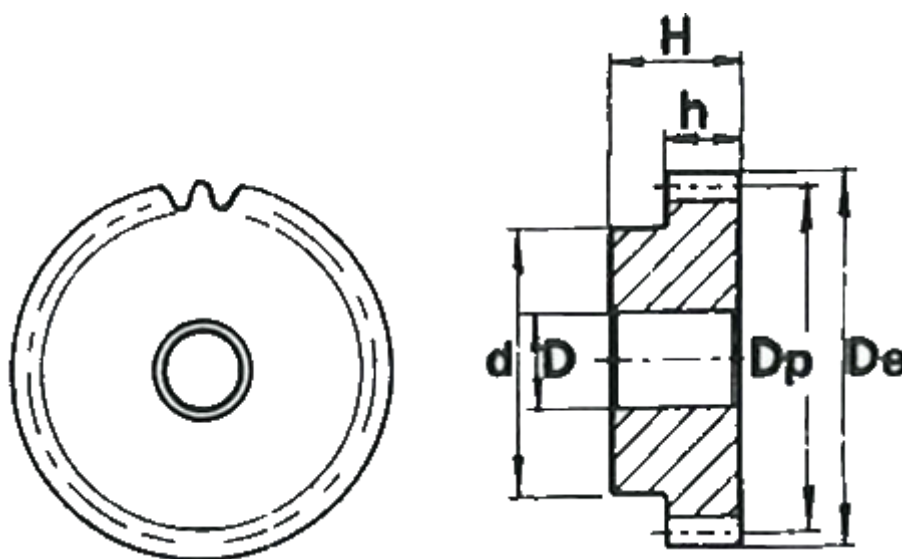

Varenummer: 616501015057
Beskrivelse: Cylindrisk tandhjul med nav
57 tdr. Modul 1,5

Mål

Antal tænder = 57
d = 60
D = 15
De = 88.5
Deling (Pitch) = 4.7124
Dp = 85.5
H = 30
h = 17

Modul = 1.5